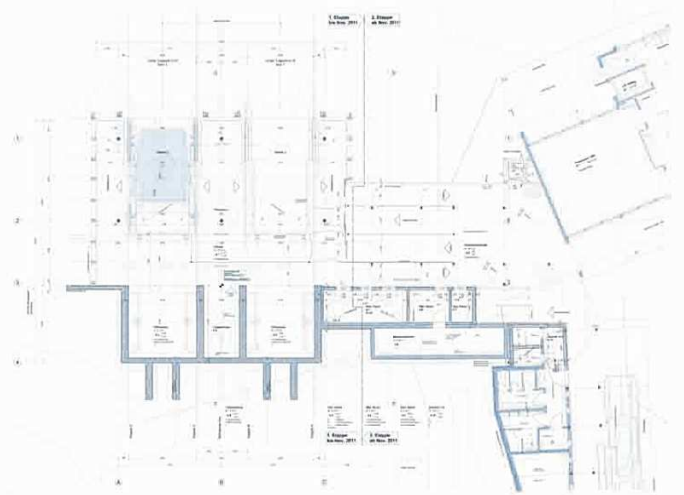

DIE CABRIO BERGSTATION

NORDFASSADE

GRUNDRISS PERRON