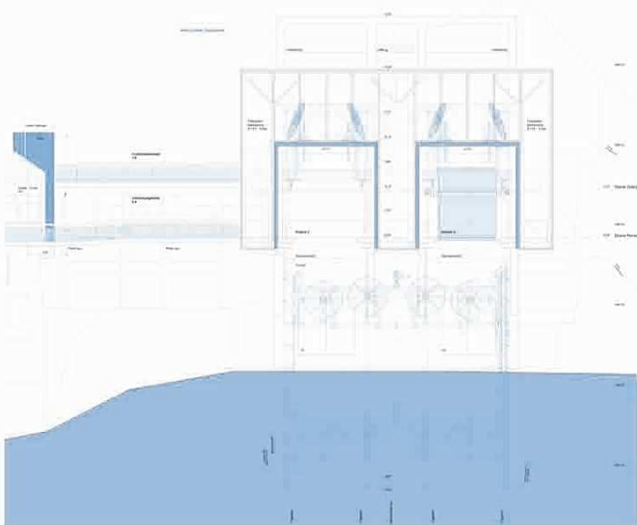

DIE CABRIO BERGSTATION

NORDFASSADE

GRUNDRISS PERRON